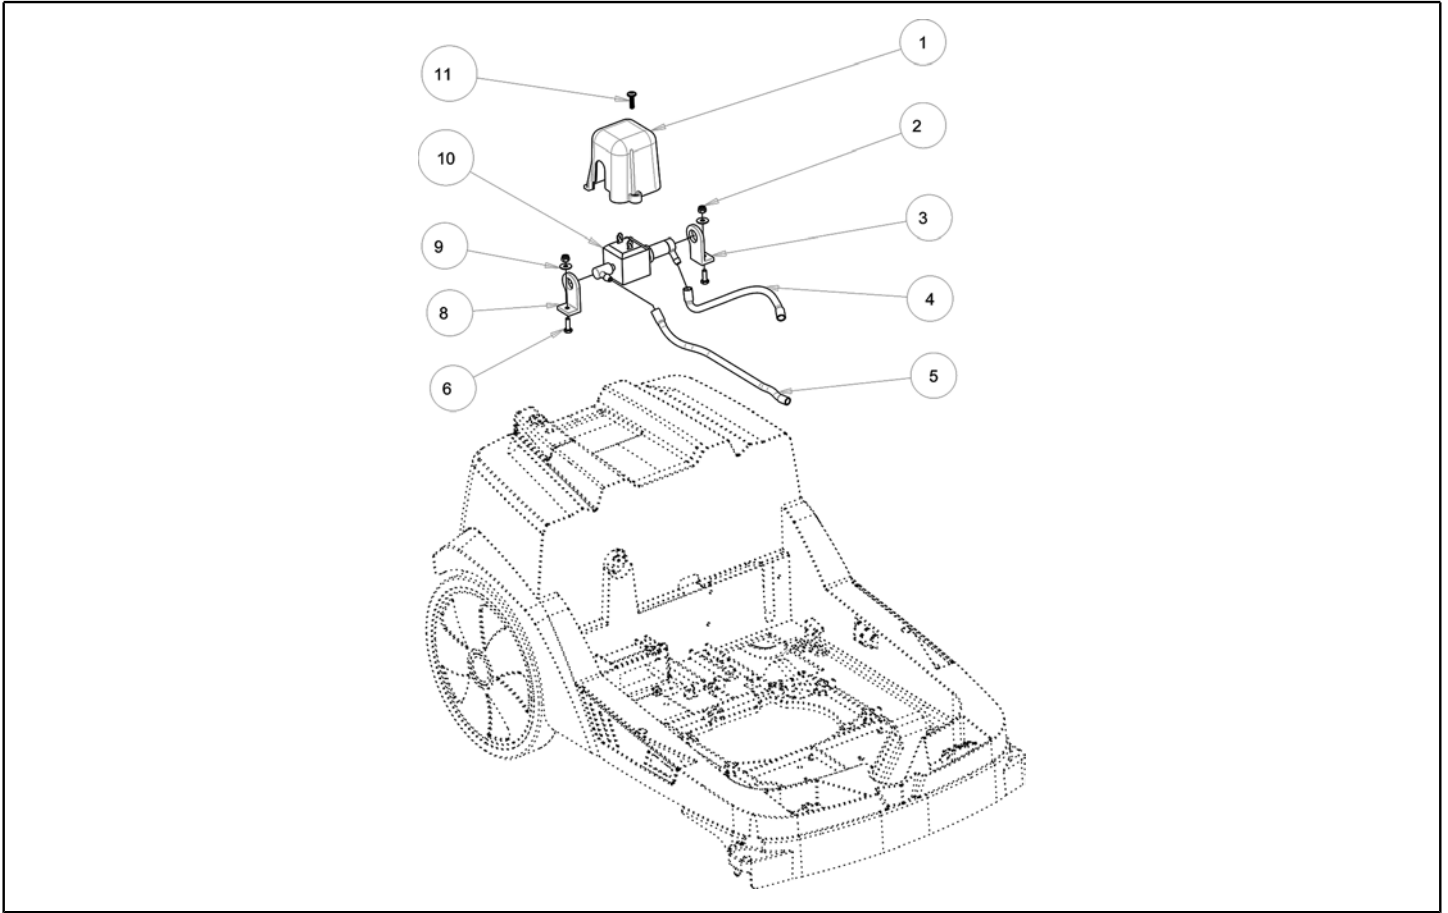

Ref. K	Part n.	Part n. 2	Description	Quantity	Validity		Price
					From	To	
0001	MPVR12279		COVERING PUMP CT5	1,00			--
0002	VTDD00055		NUT M 4 ATB A2	2,00			--
0003	MPVR12498		SUPPORT RH SIDE PUMP CT5	1,00			--
0004	TBBP00730		TUBE 5X8	1,00			--
0005	TBBP00729		TUBE 5X8	1,00			--
0006	VTVT00817		SCREW TE M4x12 UNI 5739 INOX	2,00			--
0008	MPVR12499		SUPPORT LH SIDE PUMP CT5	1,00			--
0009	VTRS00017		WASHER STEEL INOX 4X12	2,00			--
0010	PPEL00140		PUMP 24VDC	1,00			--
0011	VTVT01071		SCREW STS KN1031-Neu 4x16 - H2	1,00			--