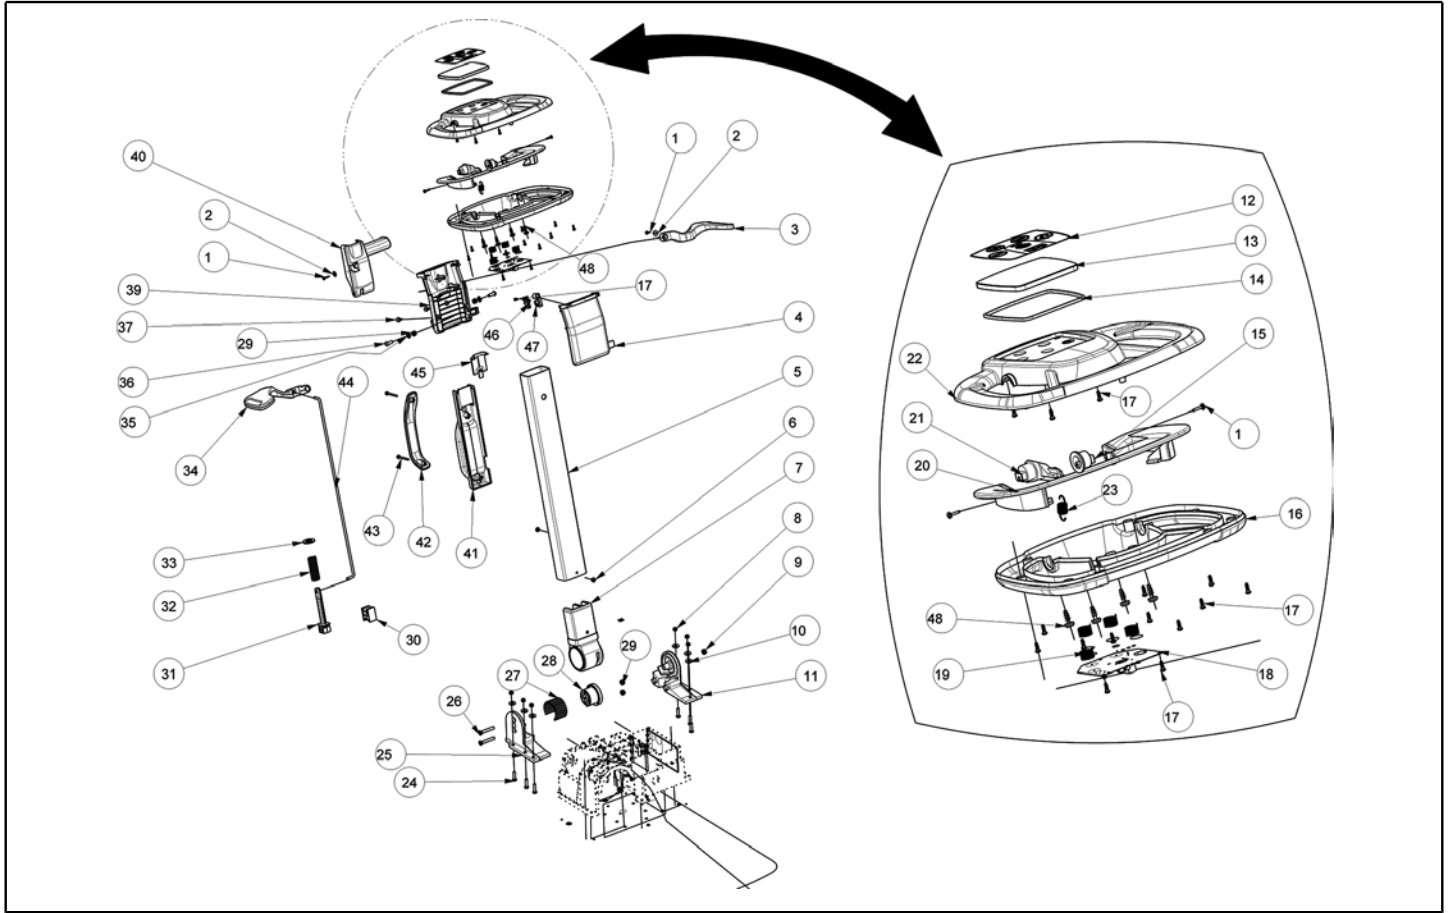

Ref. K	Part n.	Part n. 2	Description	Quantity	Validity		Price
					From	To	
0045	MPVR12264		CAP OUTLET HANDLE CT5	1,00			--
0046	MECI00588		MICROSWITCH -	1,00			--
0047	MPVR12486		SUPPORT CT5	1,00			--
0048	VTVT01073		SCREW STS KN1039 6x16 - T25 A2	4,00			--