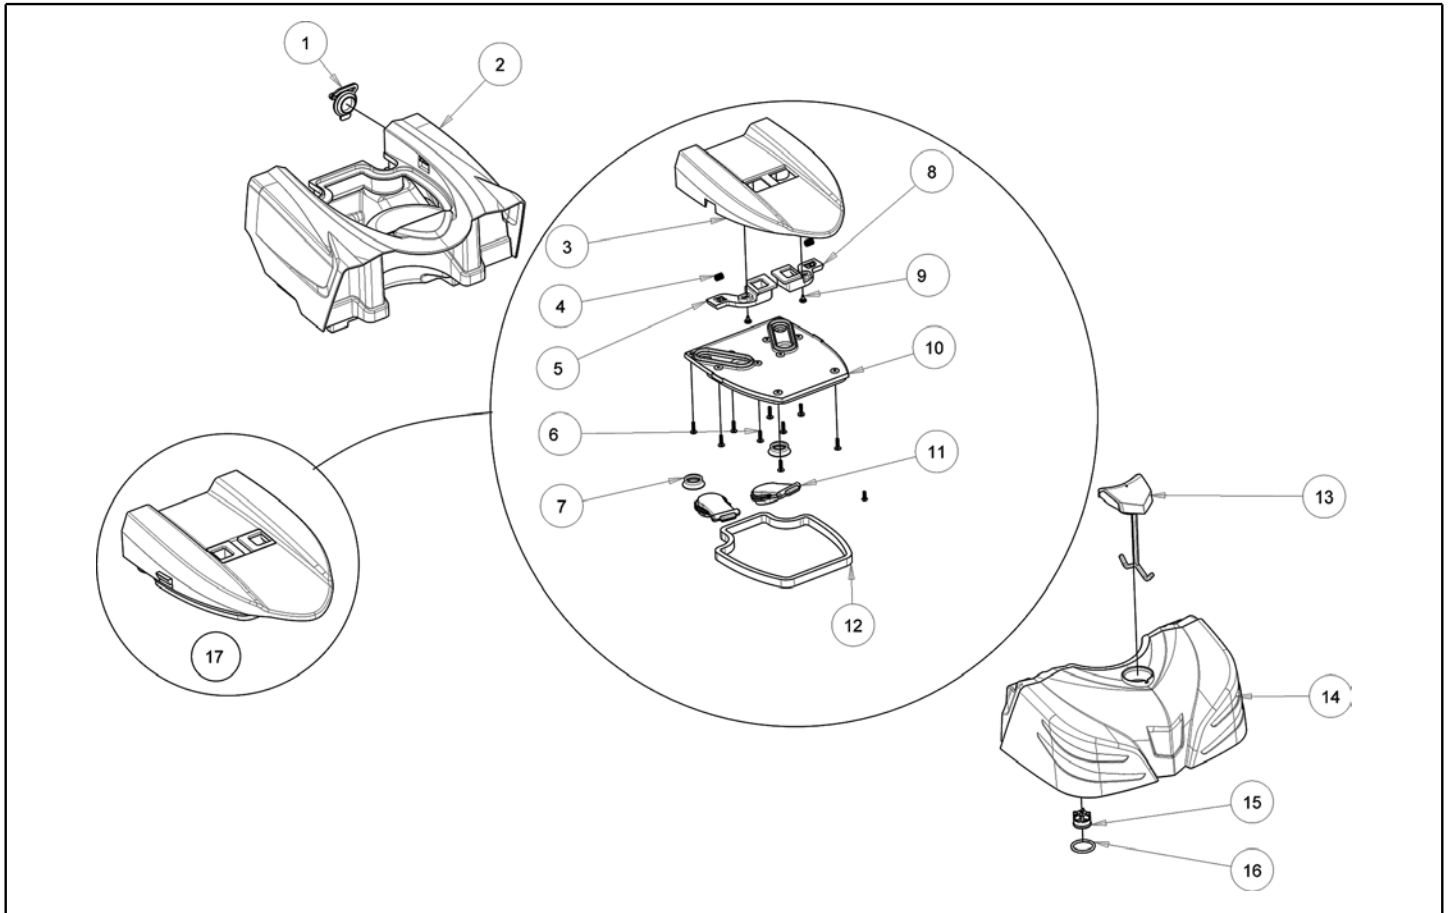

Ref. K	Part n.	Part n. 2	Description	Quantity	Validity		Price
					From	To	
0001	MPVR12282		CAP CT5	1,00			--
0002	MPVR12245		TANK RECOVERY CT5	1,00			--
0003	MPVR12235		COVER RECOVERY TANK CT5	1,00			--
0004	MLML00511		SPRING CT5 COVER	2,00			--
0005	MPVR12238		LEVER LEFT	1,00			--
0006	VTVT01071		SCREW STS KN1031-Neu 4x16 - H2	10,00			--
0007	MPVR12539		GASKET COVER EPDM CT5	2,00			--
0008	MPVR12237		LEVER RIGHT	1,00			--
0009	VTVT01694		SCREW SELF TAPPING 4.8X9.5 SUS	2,00			--
0010	MPVR12236		BASE COVER RECOVERY TANK CT5	1,00			--
0011	MPVR12277		FLOATER CT5	2,00			--
0012	GUGO00622		GASKET REC. TANK LID CT5	1,00			--
0013	MPVR12246		CAP SOLUTION TANK CT5	1,00			--
0014	MPVR12242		TANK SOLUTION CT5	1,00			--
0015	MPVR12350		VALVE D25	1,00			--
0016	GUGO00618		O-RING NBR70 4106 EPDM70	1,00			--
0017	KTRI06045		KIT RECOVERY TANK COVER	1,00			--