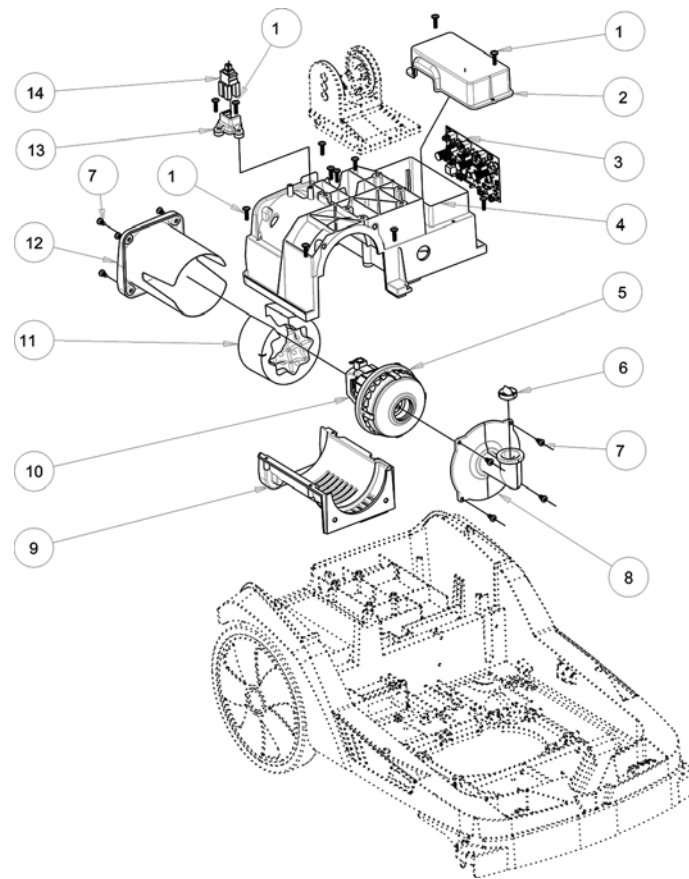

Ref. K	Part n.	Part n. 2	Description	Quantity	Validity		Price
					From	To	
0001	VTVT01491		SCREW STS KN1031-Neu 4x16 - H2	17,00			--
0002	MPVR12253		COVER ELETTRONIC BOARD CT5	1,00			--
0003	MECE00814		BOARD POWER CT5 36V	1,00			--
0004	MPVR12247		SUPPORT VACUUM MOTOR CT5	1,00			--
0005	MPVR12252		GASKET VACUUM MOTOR CT5	1,00			--
0006	MPVR12484		FILTER AIR INLET VACUUM CT5	1,00			--
0007	VTVT48694		SCREW TCB TC 5 X12 UNI 9707 TZ	8,00			--
0008	MPVR12249		FLANGE VACUUM MOTOR CT5	1,00			--
0009	MPVR12248		SUPPORT LOWER VACUUM MOTOR CT5	1,00			--
0010	MOCC00481		VACUUM CT5	1,00			--
0011	ITSO00109		INSULATOR CT5	1,00			--
0012	MPVR12251		FLANGE VACUUM MOTOR CT5	1,00			--
0013	MPVR12290		SUPPORT BUTTON	1,00			--
0014	MECI00681		SWITCH MAIN ON/OFF 16A CT5	1,00			--