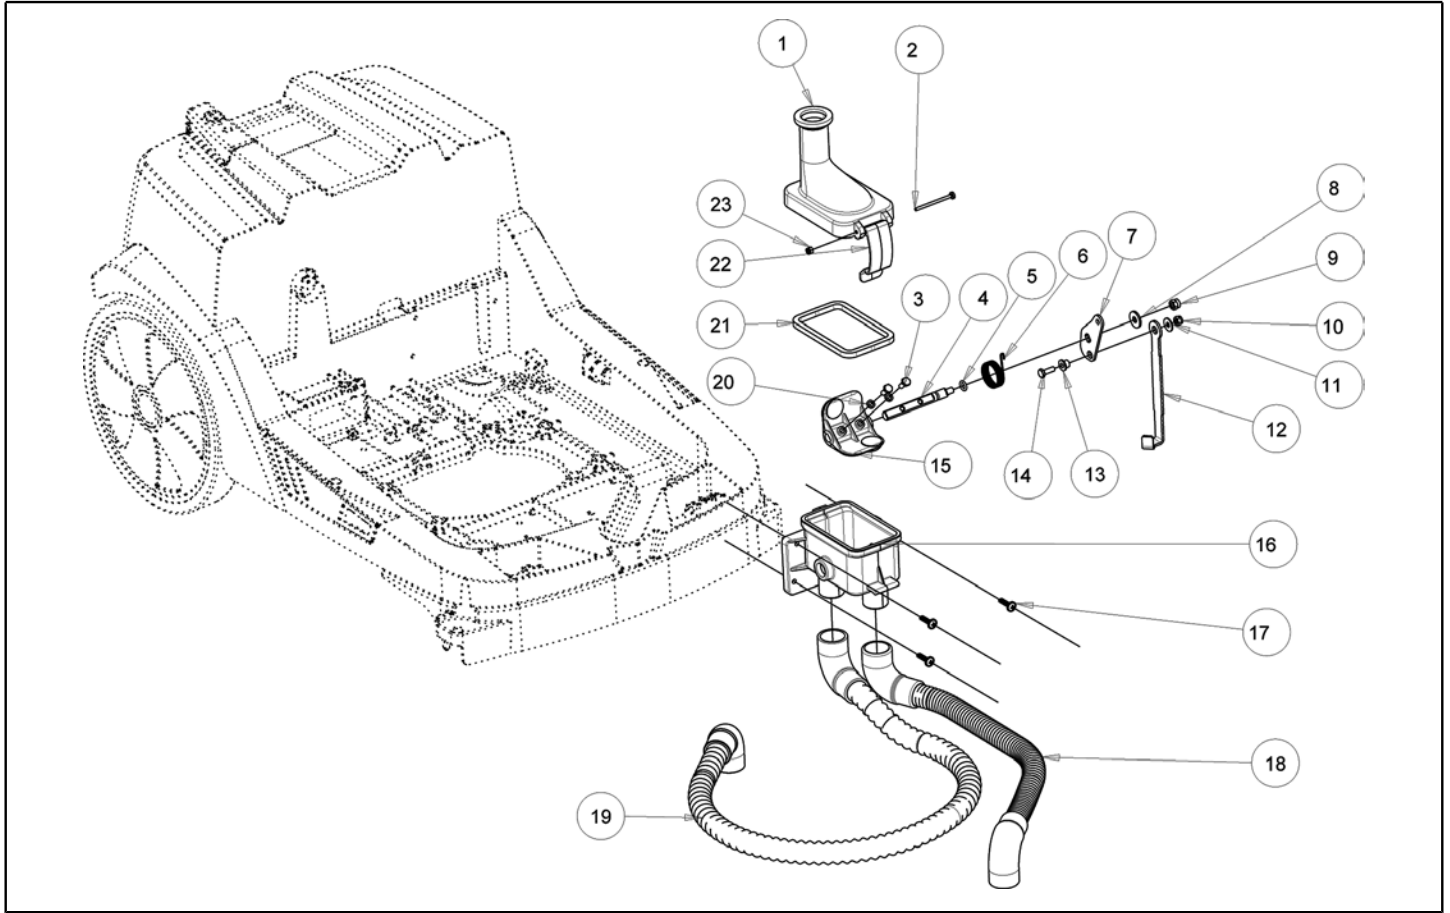

Ref. K	Part n.	Part n. 2	Description	Quantity	Validity		Price
					From	To	
0001	MPVR12256		COVER VALVE CT5	1,00			--
0002	VTVT00680		SCREW M3X40 A2 CROSSHEAD	1,00			--
0003	VTVT21096		SCREW TE M 4X 10 INX	2,00			--
0004	ALTR00109		SHAFT .	1,00			--
0005	GUGO00615		O-RING NBR70 5,8X1,78	1,00			--
0006	MLML00510		SPRING VALVE	1,00			--
0007	LAFN11371		BRACKET .	1,00			--
0008	VTRS13750		WASHER D. 5X14 INX	1,00			--
0009	VTDD15517		NUT M 5 INX	1,00			--
0010	VTDD00055		NUT M 4 ATB A2	1,00			--
0011	VTRS00017		WASHER STEEL INOX 4X12	1,00			--
0012	LAFN11372		LEVER .	1,00			--
0013	LAFN11392		SPACER .	1,00			--
0014	VTVT00817		SCREW TE M4x12 UNI 5739 INOX	1,00			--
0015	MPVR12257		VALVE CT5	1,00			--
0016	MPVR12528		BODY VALVE CT5	1,00			--
0017	VTVT01071		SCREW STS KN1031-Neu 4x16 - H2	3,00			--
0018	TBFX01283		HOSE FRONT SQUEEGEE	1,00			--
0019	TBFX01282		HOSE REAR SQUEEGEE	1,00			--
0020	VTRS15913		WASHER D. 4 GROVER A2 UNI1751	2,00			--
0021	GUGO00621		GASKET FLOW VALVE LID CT5	1,00			--
0022	MPVR12283		CAP CT5	1,00			--
0023	VTDD00210		NUT M 3 AUTOBL.DIN 985 IX.A2	1,00			--