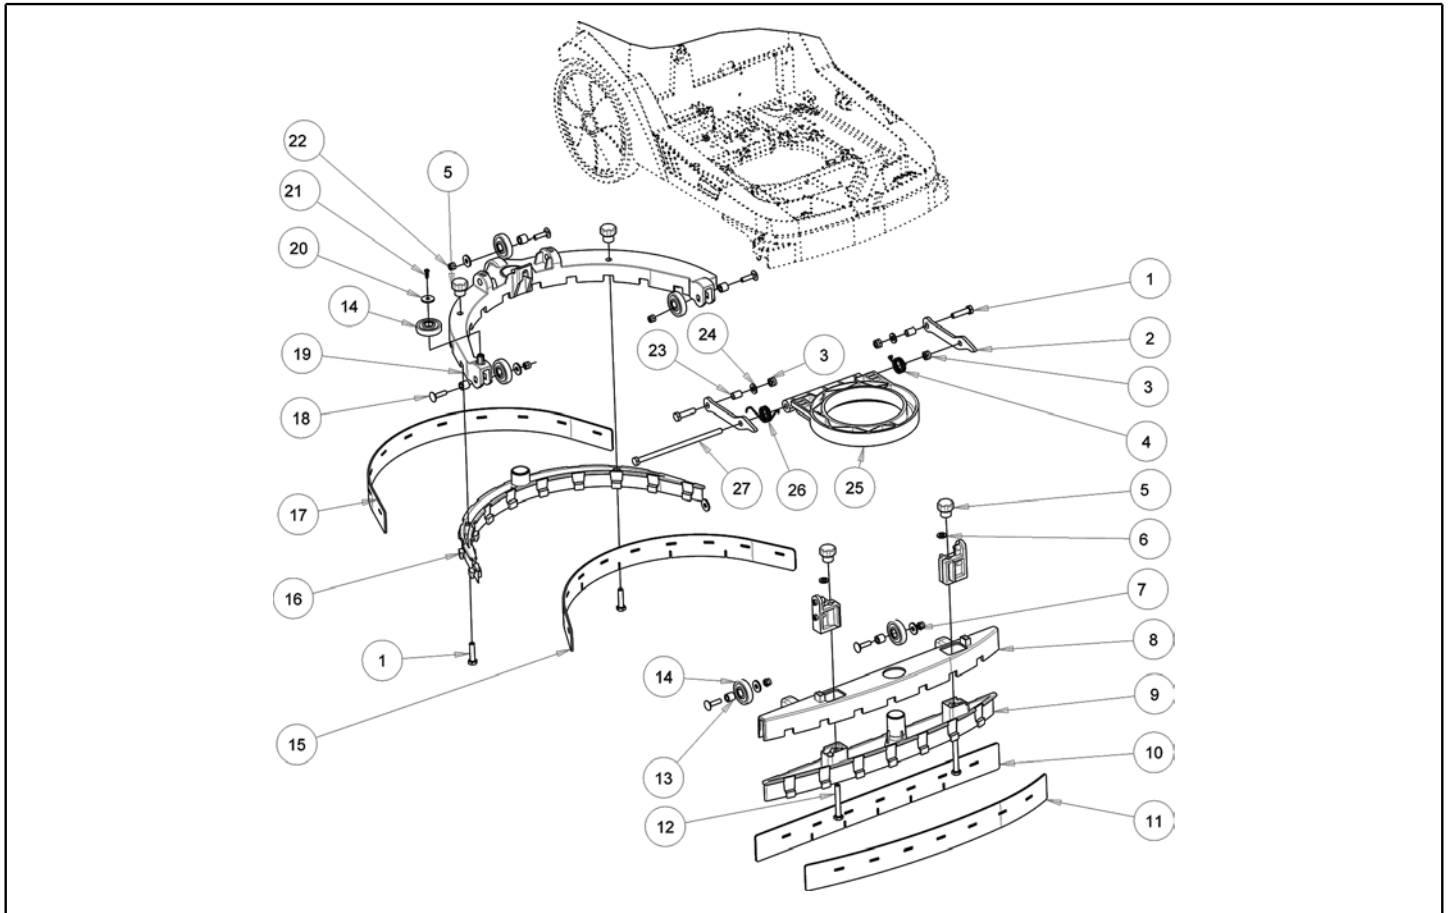

Ref. K	Part n.	Part n. 2	Description	Quantity	Validity		Price
					From	To	
0001	VTVT15141		SCREW TE M 6X 25 UNI 5739 INX	4,00			--
0002	LAFN11380		BRACKET .	2,00			--
0003	VTDD01700		NUT M6 INOX+ZIN.	3,00			--
0004	MLML00506		SPRING RH FLOOR WIPER	1,00			--
0005	MPVR12347		KNOB SQUEEGEE CT5	4,00			--
0006	VTRS15144		WASHER D. 6 INX GRW UNI 1751	2,00			--
0007	VTRS13750		WASHER D. 5X14 INX	5,00			--
0008	MPVR12233		BODY FRONT SQUEEGEE CT5	1,00			--
0009	MPVR12234		JOINT FRONT SQUEEGEE CT5	1,00			--
0010	MPVR12308		BLADE SQ.STRAIGHT REAR LATEX	1,00			--
0011	MPVR12307		BLADE SQ.STRAIGHT FRONT LATEX	1,00			--
0012	VTVT15142		SCREW TE M 6x45 INOX	2,00			--
0013	LAFN11381		SPACER .	5,00			--
0014	MPVR12239		WHEEL CT5	6,00			--
0015	MPVR12309		BLADE SQ.PARABOLIC FRONT LATEX	1,00			--
0016	MPVR12232		JOINT REAR SQUEEGEE CT5	1,00			--
0017	MPVR12310		BLADE SQ.PARABOLIC REAR LATEX	1,00			--
0018	VTVT01690		SCREW M5x25	5,00			--
0019	MPVR12231		BODY REAR SQUEEGEE CT5	1,00			--
0020	VTRS00251		WASHER 4-16 INOX A2	1,00			--
0021	VTVT00820		SCREW TC+ M.3,5-10	1,00			--
0022	VTDD15517		NUT M 5 INX	5,00			--
0023	LAFN11385		SPACER .	2,00			--
0024	VTRS00245		WASHER D.6 UNI 6592 INOX	2,00			--
0025	MPVR12230		SUPPORT SQUEEGEE CT5	1,00			--
0026	MLML00507		SPRING LH FLOOR WIPER	1,00			--
0027	VTVT01496		SCREW M6X130	1,00			--