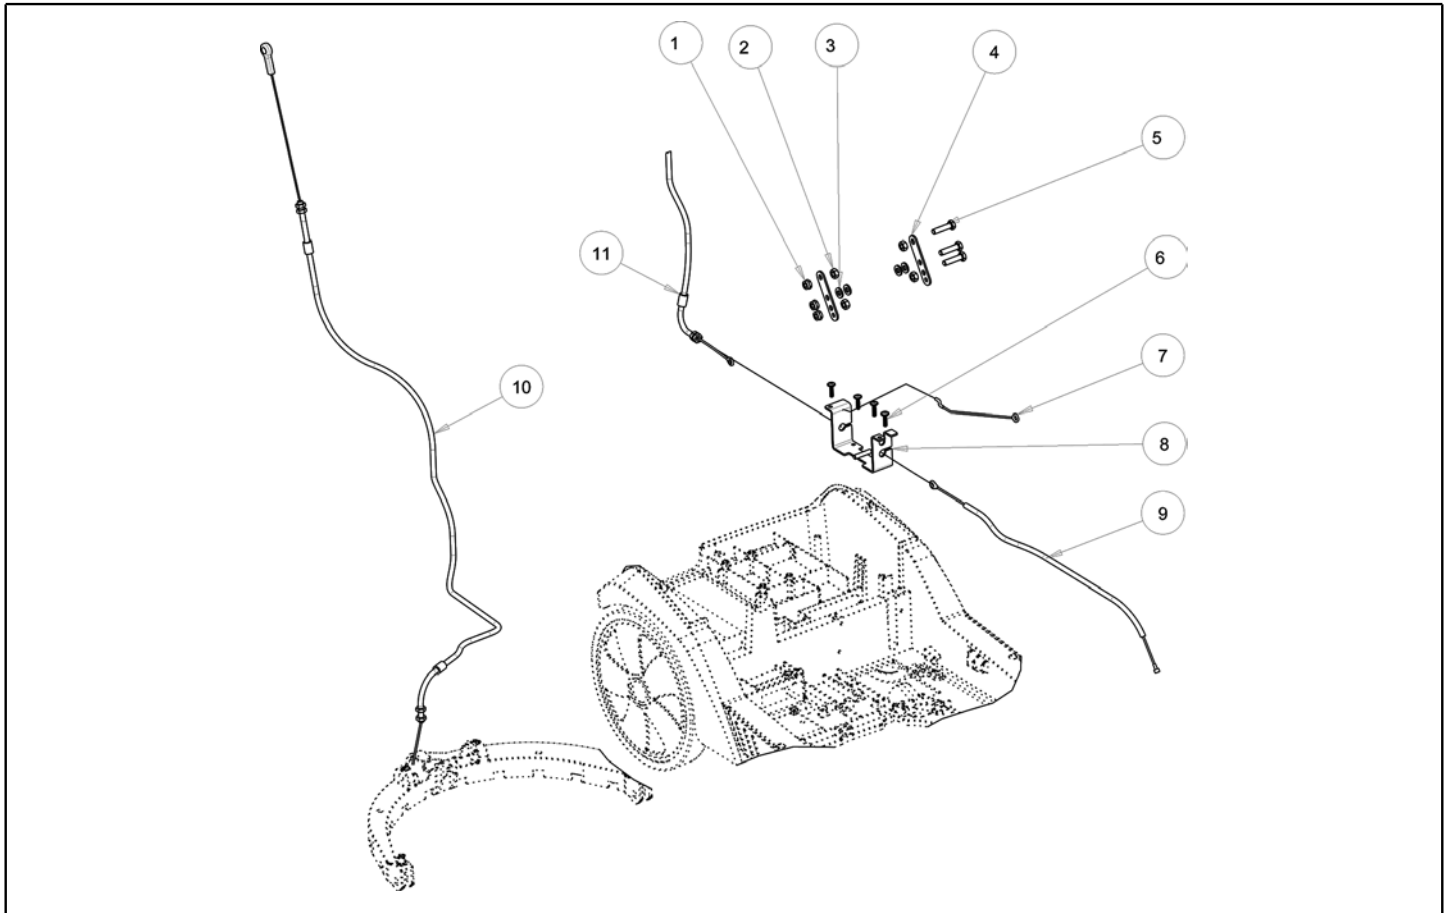

Ref. K	Part n.	Part n. 2	Description	Quantity	Validity		Price
					From	To	
0001	VTDD01700		NUT M6 INOX+ZIN.	3,00			--
0002	VTDD15520		NUT M 6 A2 UNI 5588 INX	4,00			--
0003	VTRS00245		WASHER D.6 UNI 6592 INOX	4,00			--
0004	LAFN11389		LEVER .	2,00			--
0005	VTVT15141		SCREW TE M 6X 25 UNI 5739 INX	3,00			--
0006	VTVT01491		SCREW STS KN1031-Neu 4x16 - H2	4,00			--
0007	CMCV00479		CABLE CT5	1,00			--
0008	LAFN11388		BRACKET .	1,00			--
0009	CMCV00478		CABLE ACT. FRONT SQUEEGEE CT5	1,00			--
0010	CMCV00476		CABLE FLOOR WIPER CT5	1,00			--
0011	CMCV00477		CABLE VALVE+FLOOR WIPER CT5	1,00			--