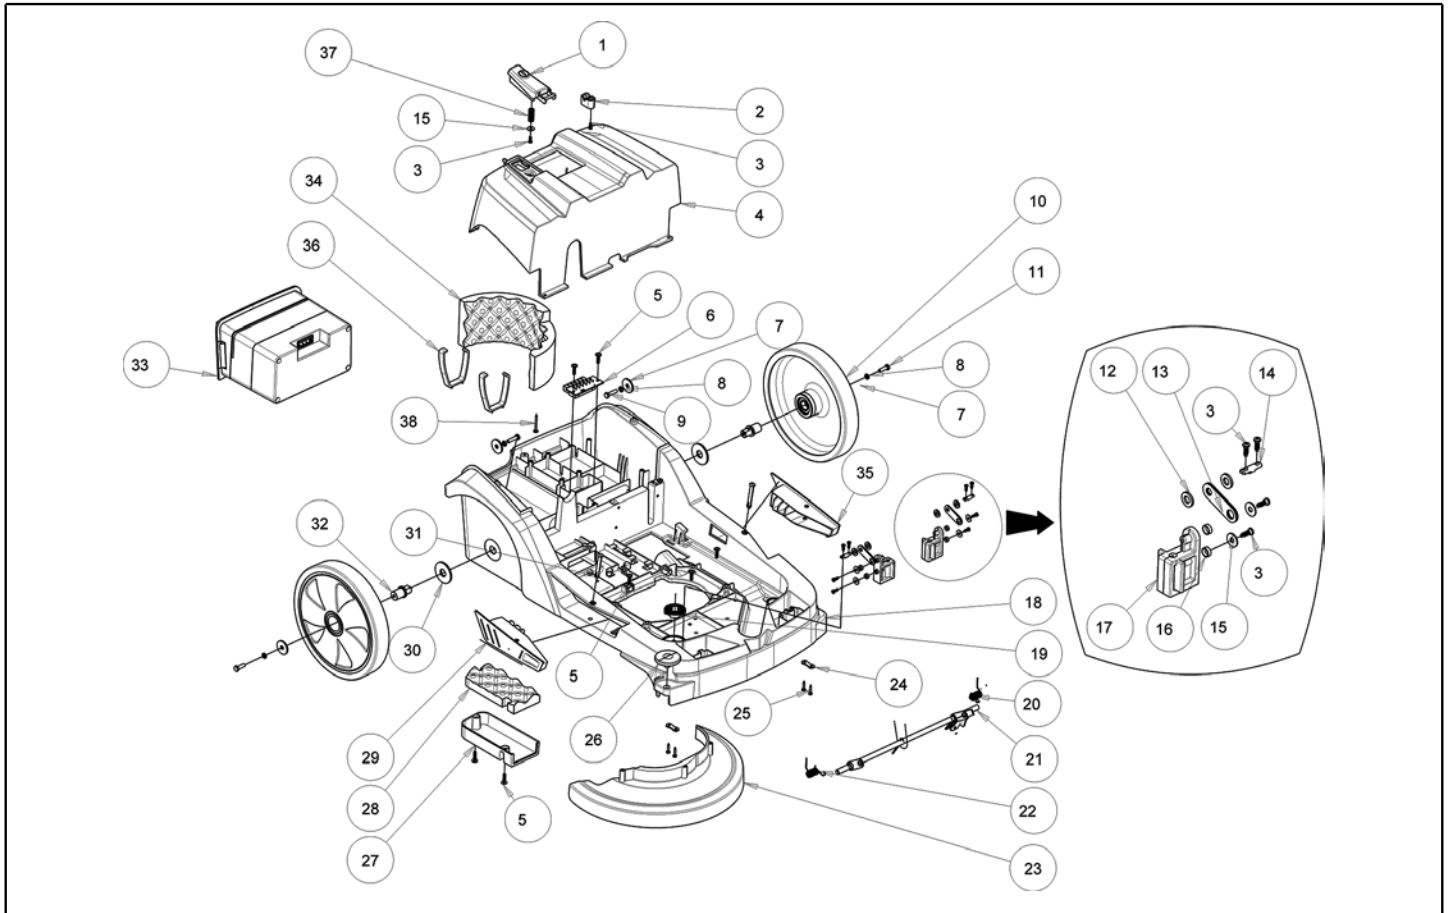

IPC

Spare parts list

Ref: LPTB01706
Model: FLOOR WASHER CT5 B USA

Ref. K	Part n.	Part n. 2	Description	Quantity	Validity		Price
					From	To	
0001	MPVR12254		SWITCH ON-OFF CT5	1,00			--
0002	MPVR12288		CONNECT.BRACKET CT5BUTTON ON-OFF	1,00			--
0003	VTVT00820		SCREW TC+ M.3,5-10	10,00			--
0004	MPVR12250		CRANKCASE REAR CT5	1,00			--
0005	VTVT01071		SCREW STS KN1031-Neu 4x16 - H2	9,00			--
0006	MECB02081		WIRING CT5 36VDC	1,00			--
0007	VTVR00636		WASHER 5x20 UNI6593 INOX	4,00			--
0008	VTRS15908		WASHER D. 5 INX GRW UNI 1751	4,00			--
0009	VTVT07726		SCREW TE 5X20	2,00			--
0010	RTRT00708		WHEEL D.200 CT5	2,00			--
0011	VTVT07725		SCREW TE 5X16 UNI5739 INX	2,00			--
0012	VTRS00245		WASHER D.6 UNI 6592 INOX	4,00			--
0013	LAFN11375		BRACKET FRONT SQUEEGEE CT5	2,00			--
0014	ALTR00107		SHAFT .	2,00			--
0015	VTRS00017		WASHER STEEL INOX 4X12	5,00			--
0016	LAFN11383		SPACER .	4,00			--
0017	MPVR12274		SUPPORT REAR SQUEEGEE CT5	2,00			--
0018	MPVR12221		FRAME CT5	1,00			--
0019	MPVR12348		FILTER CT5 SOLUTION TANK	1,00			--
0020	MLML00508		SPRING RH FLOOR WIPER	1,00			--
0021	LAFN11376		LEVER .	1,00			--
0022	MLML00509		SPRING LH FLOOR WIPER	1,00			--
0023	MPVR12228		COVERING BRUSH CT5	1,00			--
0024	LAFN11377		PLATE .	2,00			--
0025	VTVT01210		SCREW TCB 3,5X16	4,00			--
0026	MPVR12311		WHEEL FRONT SQUEEGEE	1,00			--
0027	MPVR12452		COVER CT5	1,00			--
0028	ITSO00107		INSULATOR CT5	1,00			--
0029	MPVR12222		LEVER RIGHT	1,00			--
0030	VTRS00612		WASHER D.12 X 36 INOX	2,00			--
0031	MPVR12224		PIN CT5	2,00			--
0032	ALTR00108		SHAFT .	2,00			--
0033	BAAC00192		BATTERY CT5	1,00			--
0034	ITSO00108		INSULATOR CT5	1,00			--
0035	MPVR12223		LEVER LEFT	1,00			--
0036	MPVR12453		SPRING CT5	2,00			--
0037	MLML00512		SPRING CT5 ON-OFF	1,00			--
0038	VTVT01489		SCREW TCB-TC 3,5X32	1,00			--