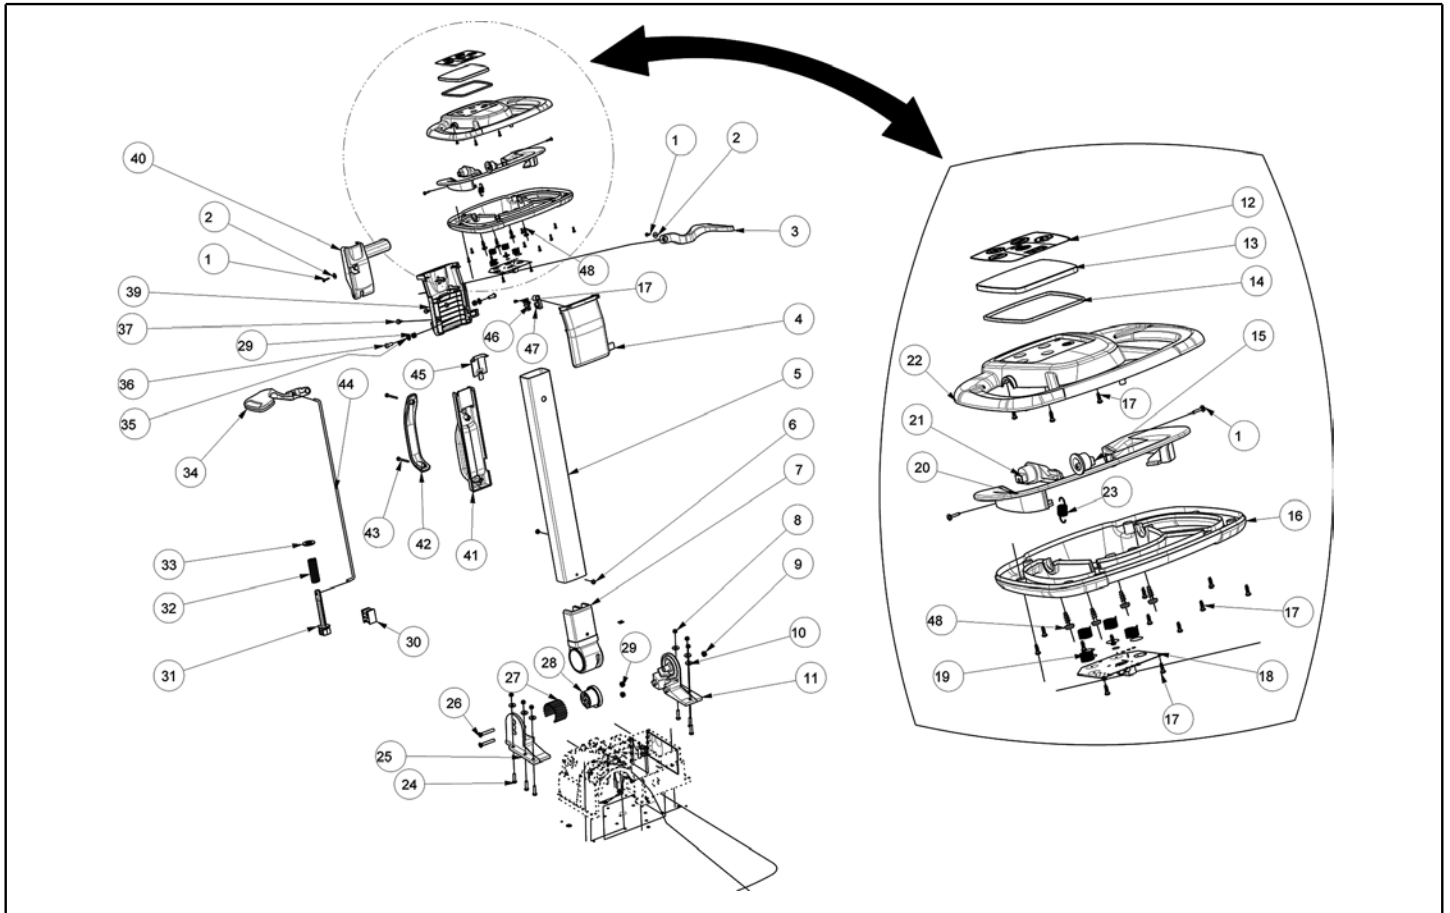

IPC

Spare parts list

Ref: LPTB01706
Model: FLOOR WASHER CT5 B USA

Ref. K	Part n.	Part n. 2	Description	Quantity	Validity		Price
					From	To	
0001	MPVR12254		SWITCH ON-OFF CT5	1,00			--
0002	MPVR12288		CONNECT.BRACKET CT5BUTTON ON-OFF	1,00			--
0003	VTVT00820		SCREW TC+ M.3,5-10	10,00			--
0004	MPVR12250		CRANKCASE REAR CT5	1,00			--
0005	VTVT01071		SCREW STS KN1031-Neu 4x16 - H2	9,00			--
0006	MECB02081		WIRING CT5 36VDC	1,00			--
0007	VTVR00636		WASHER 5x20 UNI6593 INOX	4,00			--
0008	VTRS15908		WASHER D. 5 INX GRW UNI 1751	4,00			--
0009	VTVT07726		SCREW TE 5X20	2,00			--
0010	RTRT00708		WHEEL D.200 CT5	2,00			--
0011	VTVT07725		SCREW TE 5X16 UNI5739 INX	2,00			--
0012	VTRS00245		WASHER D.6 UNI 6592 INOX	4,00			--
0013	LAFN11375		BRACKET FRONT SQUEEGEE CT5	2,00			--
0014	ALTR00107		SHAFT .	2,00			--
0015	VTRS00017		WASHER STEEL INOX 4X12	5,00			--
0016	LAFN11383		SPACER .	4,00			--
0017	MPVR12274		SUPPORT REAR SQUEEGEE CT5	2,00			--
0018	MPVR12221		FRAME CT5	1,00			--
0019	MPVR12348		FILTER CT5 SOLUTION TANK	1,00			--
0020	MLML00508		SPRING RH FLOOR WIPER	1,00			--
0021	LAFN11376		LEVER .	1,00			--
0022	MLML00509		SPRING LH FLOOR WIPER	1,00			--
0023	MPVR12228		COVERING BRUSH CT5	1,00			--
0024	LAFN11377		PLATE .	2,00			--
0025	VTVT01210		SCREW TCB 3,5X16	4,00			--
0026	MPVR12311		WHEEL FRONT SQUEEGEE	1,00			--
0027	MPVR12452		COVER CT5	1,00			--
0028	ITSO00107		INSULATOR CT5	1,00			--
0029	MPVR12222		LEVER RIGHT	1,00			--
0030	VTRS00612		WASHER D.12 X 36 INOX	2,00			--
0031	MPVR12224		PIN CT5	2,00			--
0032	ALTR00108		SHAFT .	2,00			--
0033	BAAC00192		BATTERY CT5	1,00			--
0034	ITSO00108		INSULATOR CT5	1,00			--
0035	MPVR12223		LEVER LEFT	1,00			--
0036	MPVR12453		SPRING CT5	2,00			--
0037	MLML00512		SPRING CT5 ON-OFF	1,00			--
0038	VTVT01489		SCREW TCB-TC 3,5X32	1,00			--