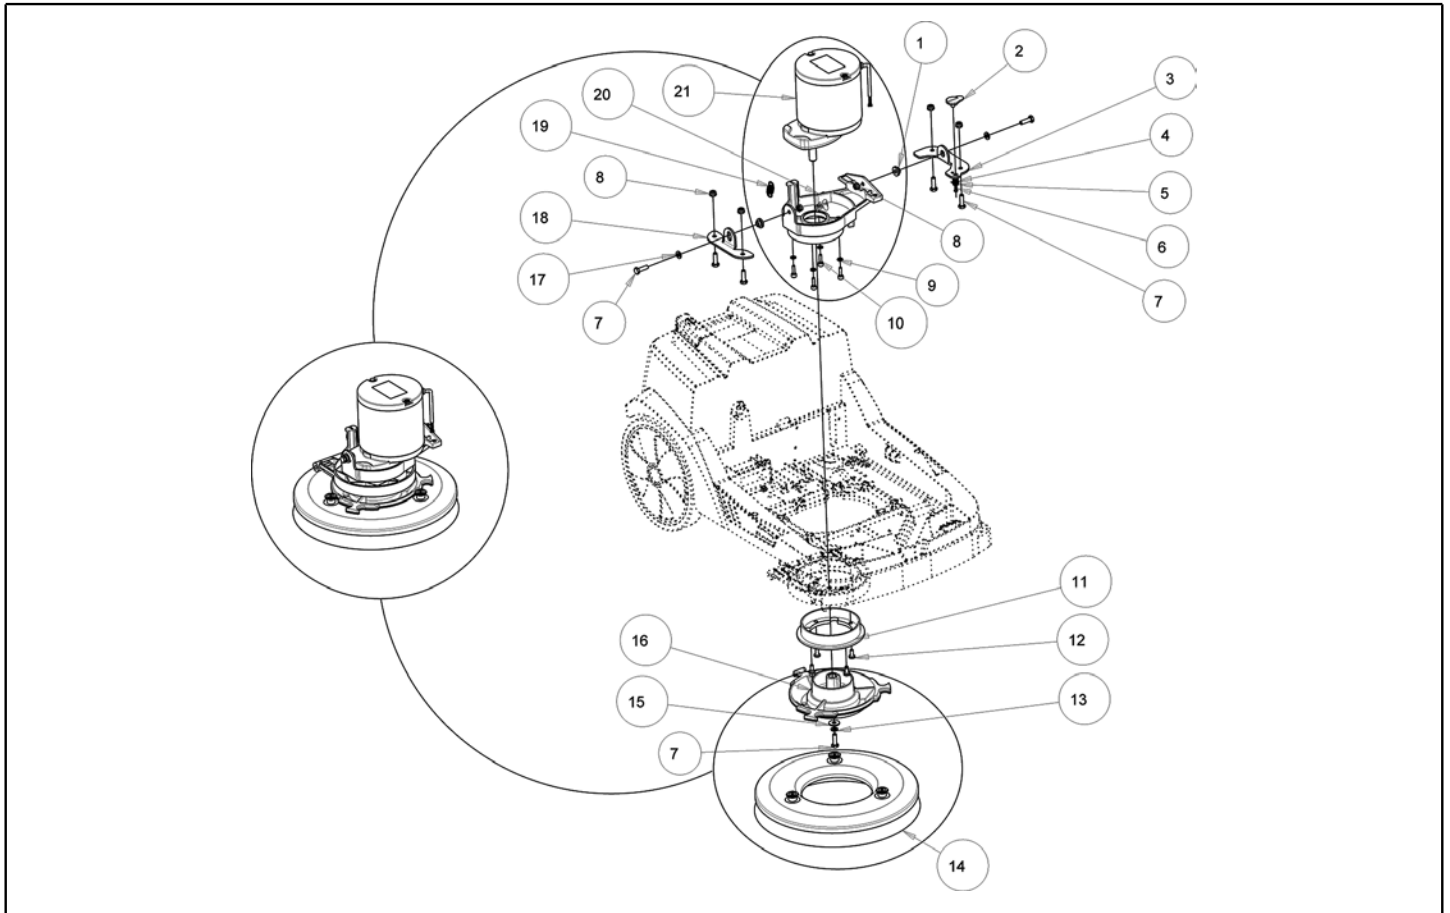

Ref. K	Part n.	Part n. 2	Description	Quantity	Validity		Price
					From	To	
0001	LAFN11378		SPACER .	2,00			--
0002	MPVR12485		SMALL KNOB CT5	1,00			--
0003	LAFN11373		BRACKET .	1,00			--
0004	MLML00524		SPRING LEVER TRACTION CT5	1,00			--
0005	VTRS00515		WASHER D. 4 INX	1,00			--
0006	VTVT00820		SCREW TC+ M.3,5-10	1,00			--
0007	VTVT13939		SCREW TE 6X20 UNI5739 INX	7,00			--
0008	VTDD01700		NUT M6 INOX+ZIN.	6,00			--
0009	VTRS15908		WASHER D. 5 INX GRW UNI 1751	4,00			--
0010	VTVT17720		SCREW TCEI M 5X16 INOX	4,00			--
0011	MPVR12229		FLANGE SQUEEGEE ROTATION CT5	1,00			--
0012	VTVT13795		SCREW TCB-TC 5X12 SW.FORM	4,00			--
0013	VTRS15144		WASHER D. 6 INX GRW UNI 1751	1,00			--
0014	SPPV02438		BRUSH Ø 276 PPN030	1,00			--
0015	VTRS13945		WASHER D. 6X18 INX UNI 6593	1,00			--
0016	MFVR00305		DRIVE DISK CT5	1,00			--
0017	VTRS00245		WASHER D.6 UNI 6592 INOX	2,00			--
0018	LAFN11374		BRACKET .	1,00			--
0019	MLML00504		SPRING MOTOR BRUSH	1,00			--
0020	MFVR00304		SUPPORT BRUSH MOTOR CT5	1,00			--
0021	MOCC00477		MOTOR BRUSH 36V 100W IP44	1,00			--