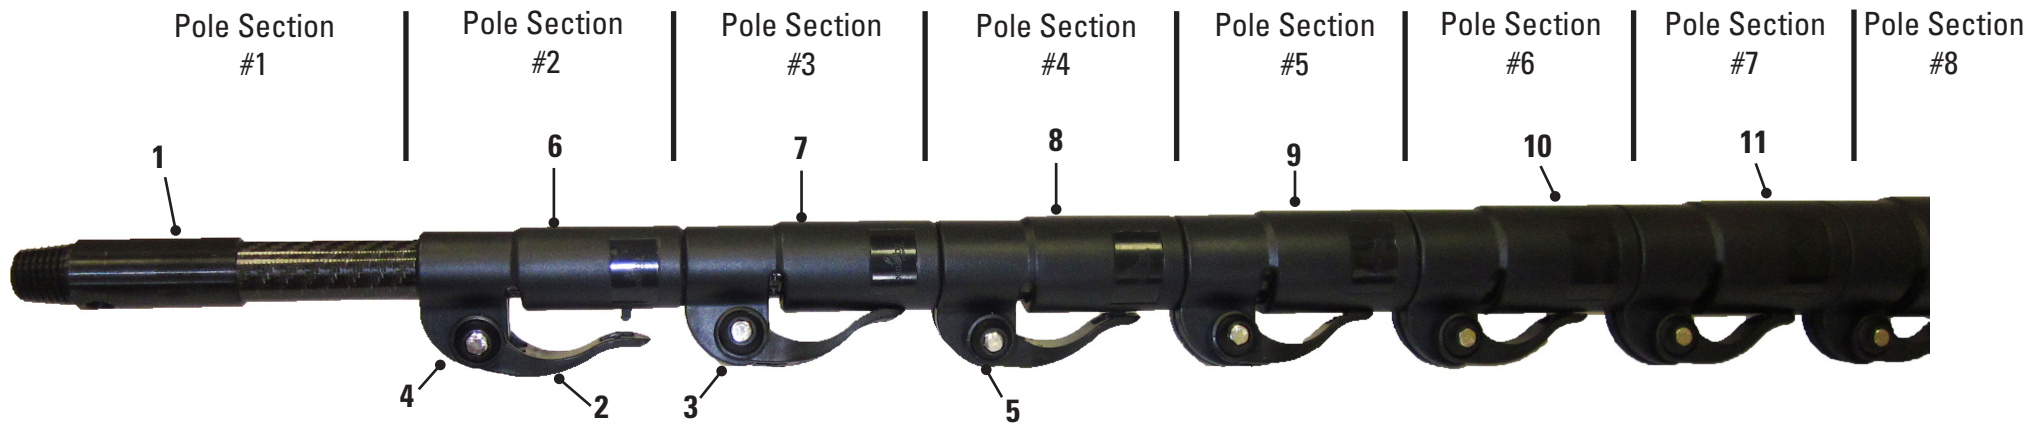

TELESCOPIC POLES PARTS LIST

25' Pole Replacement Sections

Replacement Section	Part #
#1 w/Tip	T80190
#2 w/Clamp	T80191
#3 w/Clamp	T80192
#4 w/Clamp	T80193
#5 w/Clamp	T80194

35' Pole Replacement Sections

Replacement Section	Part #
#1 w/Tip	T80195
#2 w/Clamp	T80196
#3 w/Clamp	T80197
#4 w/Clamp	T80198
#5 w/Clamp	T80199
#6 w/Clamp	T80200
#7 w/Clamp	T80201

45' Pole Replacement Sections

Replacement Section	Part #
#1 w/Tip	T80202
#2 w/Clamp	T80203
#3 w/Clamp	T80204
#4 w/Clamp	T80205
#5 w/Clamp	T80206
#6 w/Clamp	T80207
#7 w/Clamp	T80208
#8 w/Clamp	T80209

Clamps and Hardware

Item	Part #	Description
1	T80150	Tip w/Euro Thread
2	T80151	Lever, Clamp
3	T80152	Nut, Plastic Adjustment
4	T80153	Nut M
5	T80154	Bolt M
6	T80155	Clamp, #2
7	T80156	Clamp, #3

Item	Part #	Description
8	T80157	Clamp, #4
9	T80158	Clamp, #5
10	T80159	Clamp, #6
11	T80160	Clamp, #7
12*	T80161	Clamp, #8
13*	T80162	Clamp, #9