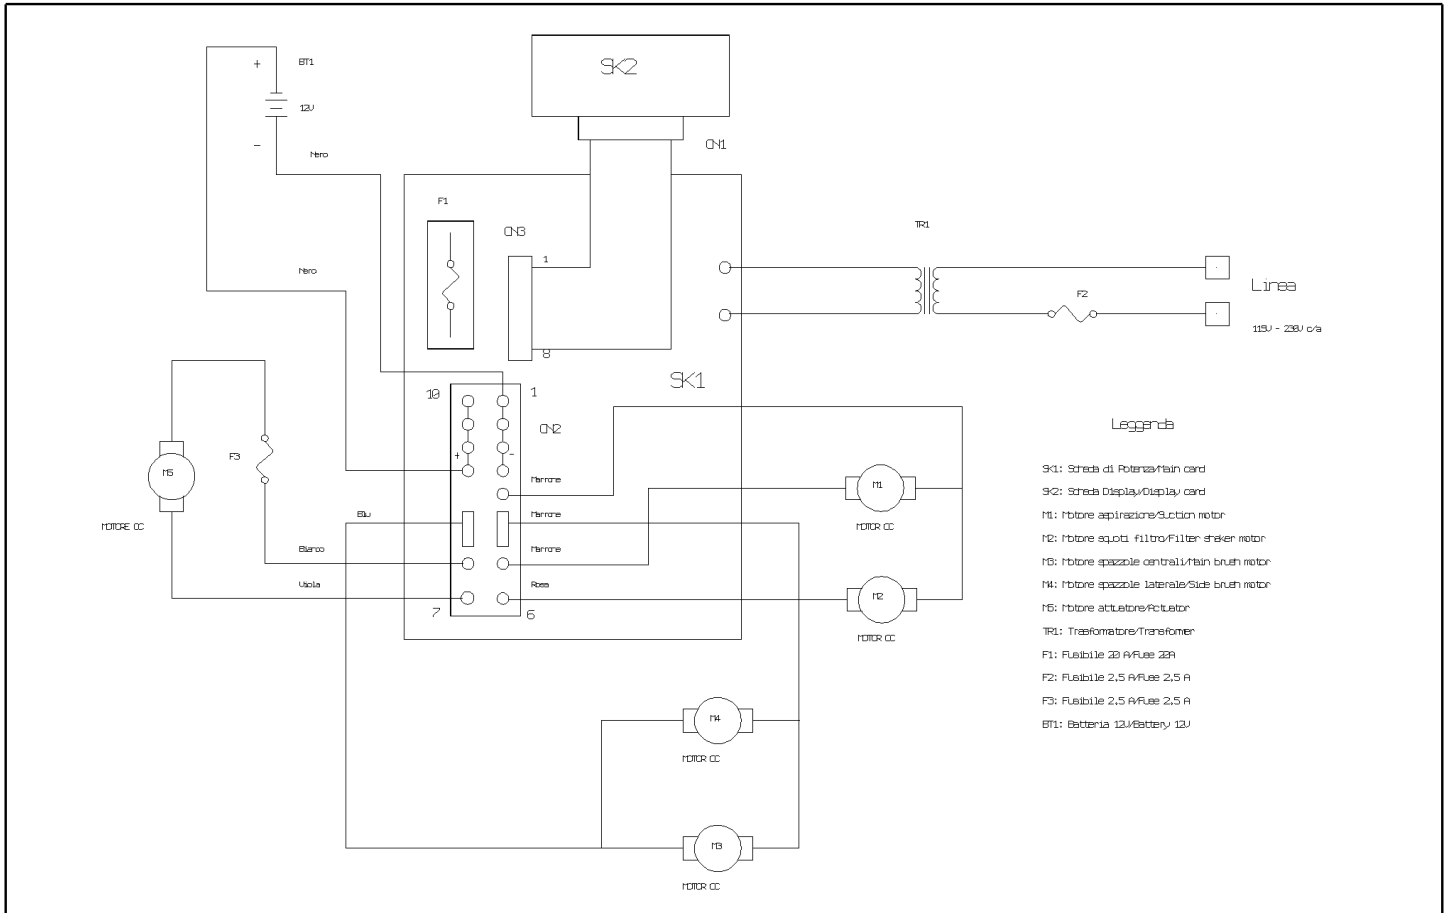

IPC

Spare parts list

Ref: MSUT00653
Model: SWEEPER 664 115V GR/VE

Ref. K	Part n.	Part n. 2	Description	Quantity	Validity		Price
					From	To	
BT1	BAAC00019		BATTERY 12V 42AH/20H AGM	1,00			--
F1	MEVR00039		FUSE LAMELLARE 20A	1,00			--
F2	MEVR00150		FUSE 2.5 A 250V 5X20	1,00			--
F3	MEVR00150		FUSE 2.5 A 250V 5X20	1,00			--
M1	MOCC00036		MOTOR SUCTION 460-464	1,00			--
M2	MOCC00035		MOTOR FILTER SHAKER 460-464	1,00			--
M3	MOCC00033		MOTOR CENTRAL BRUSH 460-464	1,00			--
M4	MOCC00037		MOTOR SIDE BRUSH 460-464	1,00			--
M5	MOCC00034		ACTUATOR CENTRAL BRUSH 460-464	1,00			--
SK1	MECE00025		PCB CONTROL BOARD	1,00			--
SK2	MECE00020		BOARD DISPLAY 460-464	1,00			--
TR1	MECE00408		TRANSFORMER PER CARICA BATTERIA 115V	1,00			--