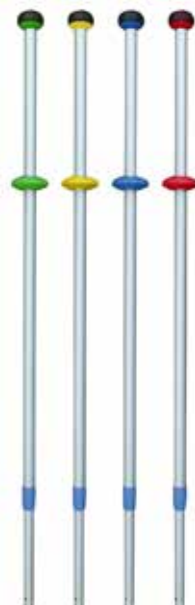

MANGO DE ALUMINIO CON AGUJERO

CÓDIGO
MANI00029

DIMENSIÓN
Ø23 x 145 CM

UNIDADES
60

- 0015 ● 0002
- 0009 ● 0004

MANGO DE ALUMINIO SEMIFORRADO CON ROSCA ITALIANA

CÓDIGO

- PRTE00042
- PRTE00039
- PRTE00043
- PRTE00040

DIMENSIÓN
Ø22 x 140 CM

UNIDADES
12

MANGO DE FIBRA DE VIDRIO

CÓDIGO
MANI00035

- 0015

DIMENSIÓN
Ø23,5 x 145 CM

UNIDADES
60

MANGO ALUMINIO TELESCÓPICO CON AGUJERO

CÓDIGO
MANI00032

- 0005 ● 0002
- 0009 ● 0004

DIMENSIÓN
2 x 100 CM

UNIDADES
20

MANGO TELESCÓPICO ERGONÓMICO ALUMINIO CON AGUJERO

CÓDIGO
MANI00034

- 0005 ● 0002
- 0009 ● 0004

DIMENSIÓN
2 x 100 CM

UNIDADES
10

MANGO DE ALUMINIO ANODIZADO CON ROSCA ITALIANA Y TALADRO

CÓDIGO
PRTE00044

DIMENSIÓN
Ø22 x 155 CM

UNIDADES
12