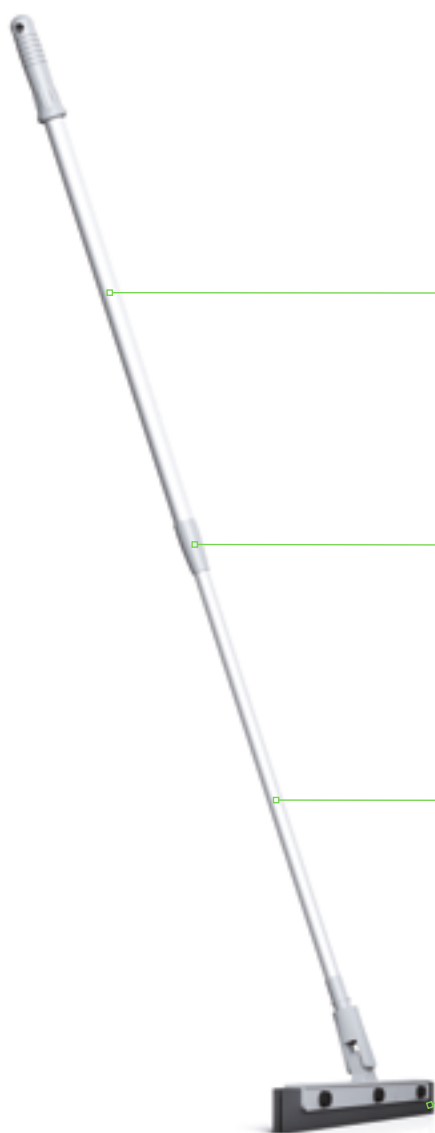

TELESCOPIC MUSTIK SPINGIACQUA 35 CM CON MANICO TELESCOPICO

CODICE: ATPA00178 - IP06

IGIENICO

Corpo in plastica
per una maggiore igiene

TELESCOPICO

Manico allungabile
sino a 118 cm

ROBUSTO

Struttura resistente e antigraffio

EFFICIENTE

Asciuga senza lasciare striature

IPC Tools S.p.a.
Via dell'Artigianato II, 1
35010 Villa del Conte (Padova)
Italy

Via 11 settembre, 4 - Ronchi
35010 Villafranca Padovana (Padova)
Italy

info@ipcworldwide.com

www.ipcworldwide.com