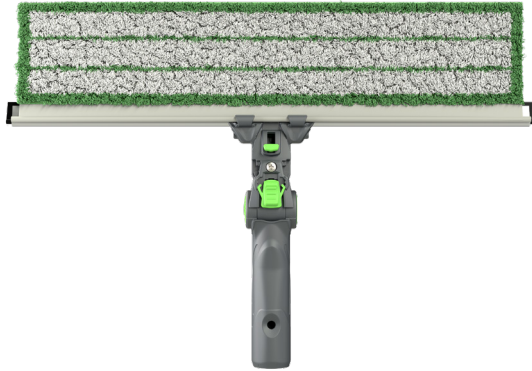

UNIHANDLE

Disponible en 3 kits con 3 tamaños diferentes:

KIT 25 cm, KIT 35 cm, KIT 45 cm.

Cada kit incluye:

mango + clips + soporte aluminio rayado + goma dura + recambio microtiger

CÓDIGO	DIMENSIÓN	PESO g	UDS/PAQUETE
TERG80200.IPIA	KIT 25 cm	226	1
TERG80201.IPIA	KIT 35 cm	257	1
TERG80202.IPIA	KIT 45 cm	287	1

UNIHANDLE - COMPONENTES Y ACCESORIOS

UNIHANDLE - MANGO

CÓDIGO	PESO g	UDS/PAQUETE
IMPU80200.IPIA	140	10

UNIHANDLE - RECAMBIO MICROTIGER

CÓDIGO	DIMENSIÓN	PESO g	UDS/PAQUETE
VELL80228	8 X 25 cm	35	10
VELL80229	8 X 35 cm	45	10
VELL80230	8 X 45 cm	60	10

UNIHANDLE - CLIP

CÓDIGO	PESO g	UDS/PAQUETE
CLIP80006.0009 IZQUIERDO	7	25
CLIP80005.0009 DERECHO	7	25

SOPORTE INOX CON GOMA

CÓDIGO	DIMENSIÓN	PESO g	UDS/PAQUETE
SUPP80158	25 cm	66	25
SUPP80160	35 cm	96	25
SUPP80161	45 cm	124	25

SOPORTE DE ALUMINIO CON GOMA

CÓDIGO	DIMENSIÓN	PESO g	UDS/PAQUETE
SUPP80303	25 cm	45	25
SUPP80305	35 cm	65	25
SUPP80307	45 cm	80	25