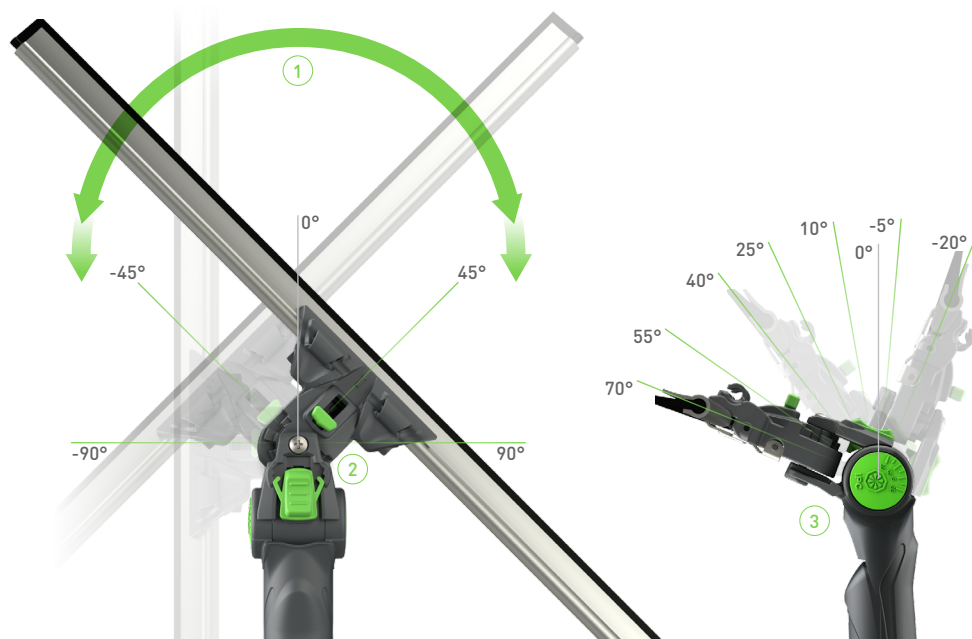

VERSÁTIL

1. EXCLUSIVO SISTEMA SWIVEL

Movimiento de rotación suave, libre (hasta +/- 180°) o limitado (hasta +/- 150°), que garantiza velocidad y eficiencia.

2. BLOQUEO ROTACIÓN

Detiene el movimiento de rotación en 5 posiciones angulares diferentes (0°, +/- 45°, +/- 90°).

3. ÁNGULO VERSÁTIL EXTRA-AMPLIO

Permite ajustar la herramienta según las necesidades de limpieza o preferencias [-20°, -5°, 10°, 25°, 40°, 55°, 70°].