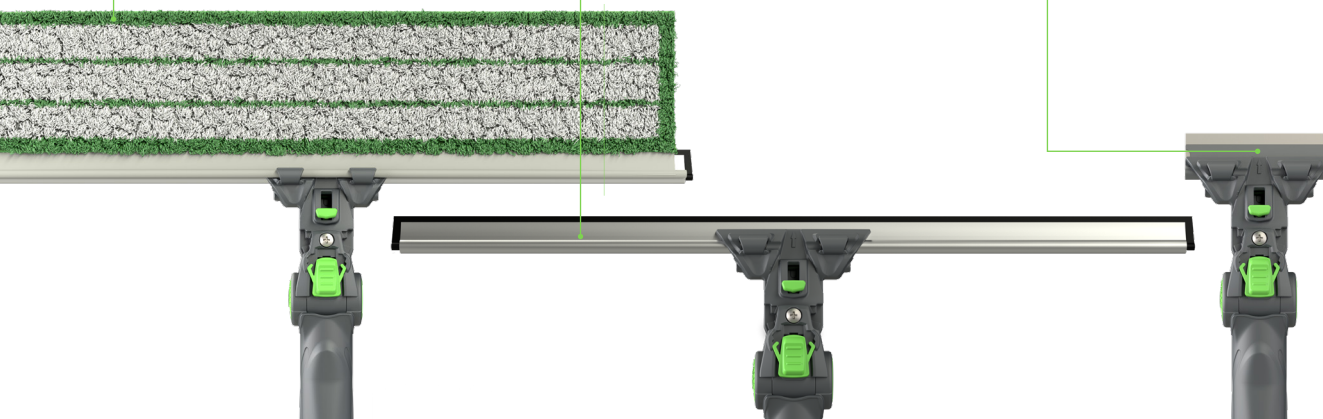

UNIHANDLE

LA RESPUESTA ÚNICA

MULTIFUNCIONAL

El innovador **UNIHANDLE** de Pulex (pendiente de patente) es un haragán ergonómico, completo y versátil hecho con materiales de alta calidad. Combinado con tres accesorios diferentes, satisface todas las necesidades de limpieza de cristales.

1. VERSIÓN COMBI

Equipado con un **pad reversible de microfibra IPC**, que permite lavar de manera óptima incluso los cristales más sucio.

2. VERSIÓN HARAGAN

Combinado con **la goma natural Pulex de alta calidad**, limpia perfectamente sin dejar marcas ni rayas.

3. VERSIÓN RASCADOR

Combinado con el rascador, permite eliminar la suciedad más difícil o incrustada.

UNA HERRAMIENTA CAPAZ DE LAVAR Y LIMPIAR, OPTIMIZANDO LOS TIEMPOS NORMALMENTE NECESARIOS.