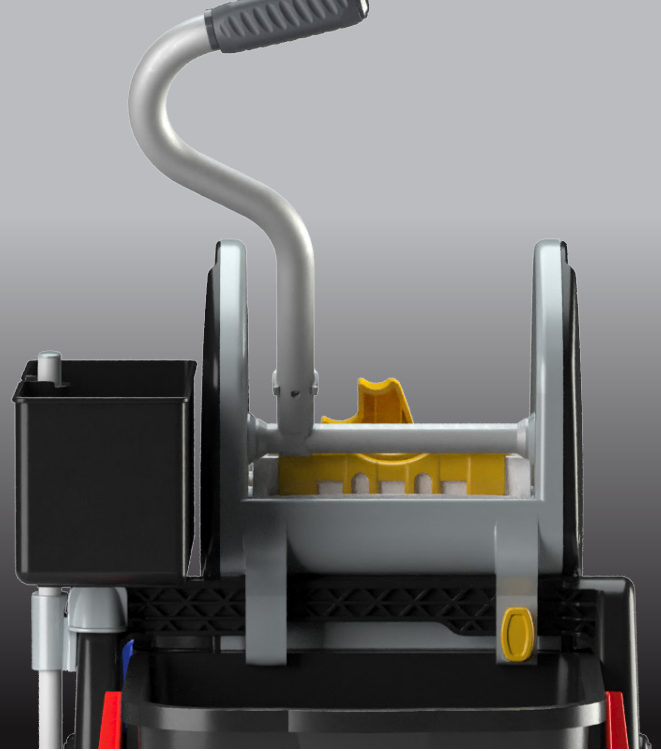

NUEVO

2P MINI

la solución práctica y esencial

2P MINI BLACK IS GREEN™

2x15 l

CÓDIGO
CARR53039.IP99

DIMENSIÓN
mm 690 x 495 x 910 h

2x25 l

CÓDIGO
CARR53040.IP99

DIMENSIÓN
mm 690 x 495 x 910 h

2P MINI, es una solución práctica y esencial.

Sus reducidas dimensiones lo hacen ideal para todos los ambientes.

Diseñado para ser ligero y resistente.

El carro está equipado con dos cubos (25l o 15l), una bandeja de soporte y la nueva prensa Kinetic, que otorga mayor maniobrabilidad con su innovador mango ergonómico.