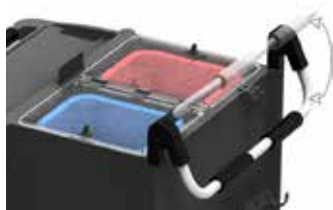

BRIX COMPONENTES Y ACCESORIOS

BRIX CUBRE SACOS

CÓDIGO
MPVR10855.0008

NUEVO

- **AÚN MÁS HIGIÉNICA Y DISCRETA**
- **TODOS LOS PANELES SON TOTALMENTE PERSONALIZABLES** aprovechable para publicidad
- **IDEAL PARA COMUNIDADES** para promocionar productos o servicios

BRIX ASA AJUSTABLE

CÓDIGO carro con asa en el lado corto
PMVR06377

NUEVO

CÓDIGO carro con asa en el lado largo del carro
PMVR06378

- Cada operario puede elegir fácilmente la altura de la asa que **MEJOR SE ADAPTA A SU NECESIDAD Y OPTIMIZAR SU COMODIDAD Y BIENESTAR**
- **LA INNOVADORA ASA, AJUSTABLE Y ERGONÓMICA**, hace que el carro sea fácil de mover independientemente de la altura del operario.
- La asa se puede colocar tanto en el lado corto del carro como en el largo.

CUBO GRIS DE 6 LTS. CON ASA DE COLORES

NUEVO

CÓDIGO CUBO
SECC00056

- 0508
- 0208
- 0908
- 0408

CÓDIGO TAPA
MPVR10854 - 0008